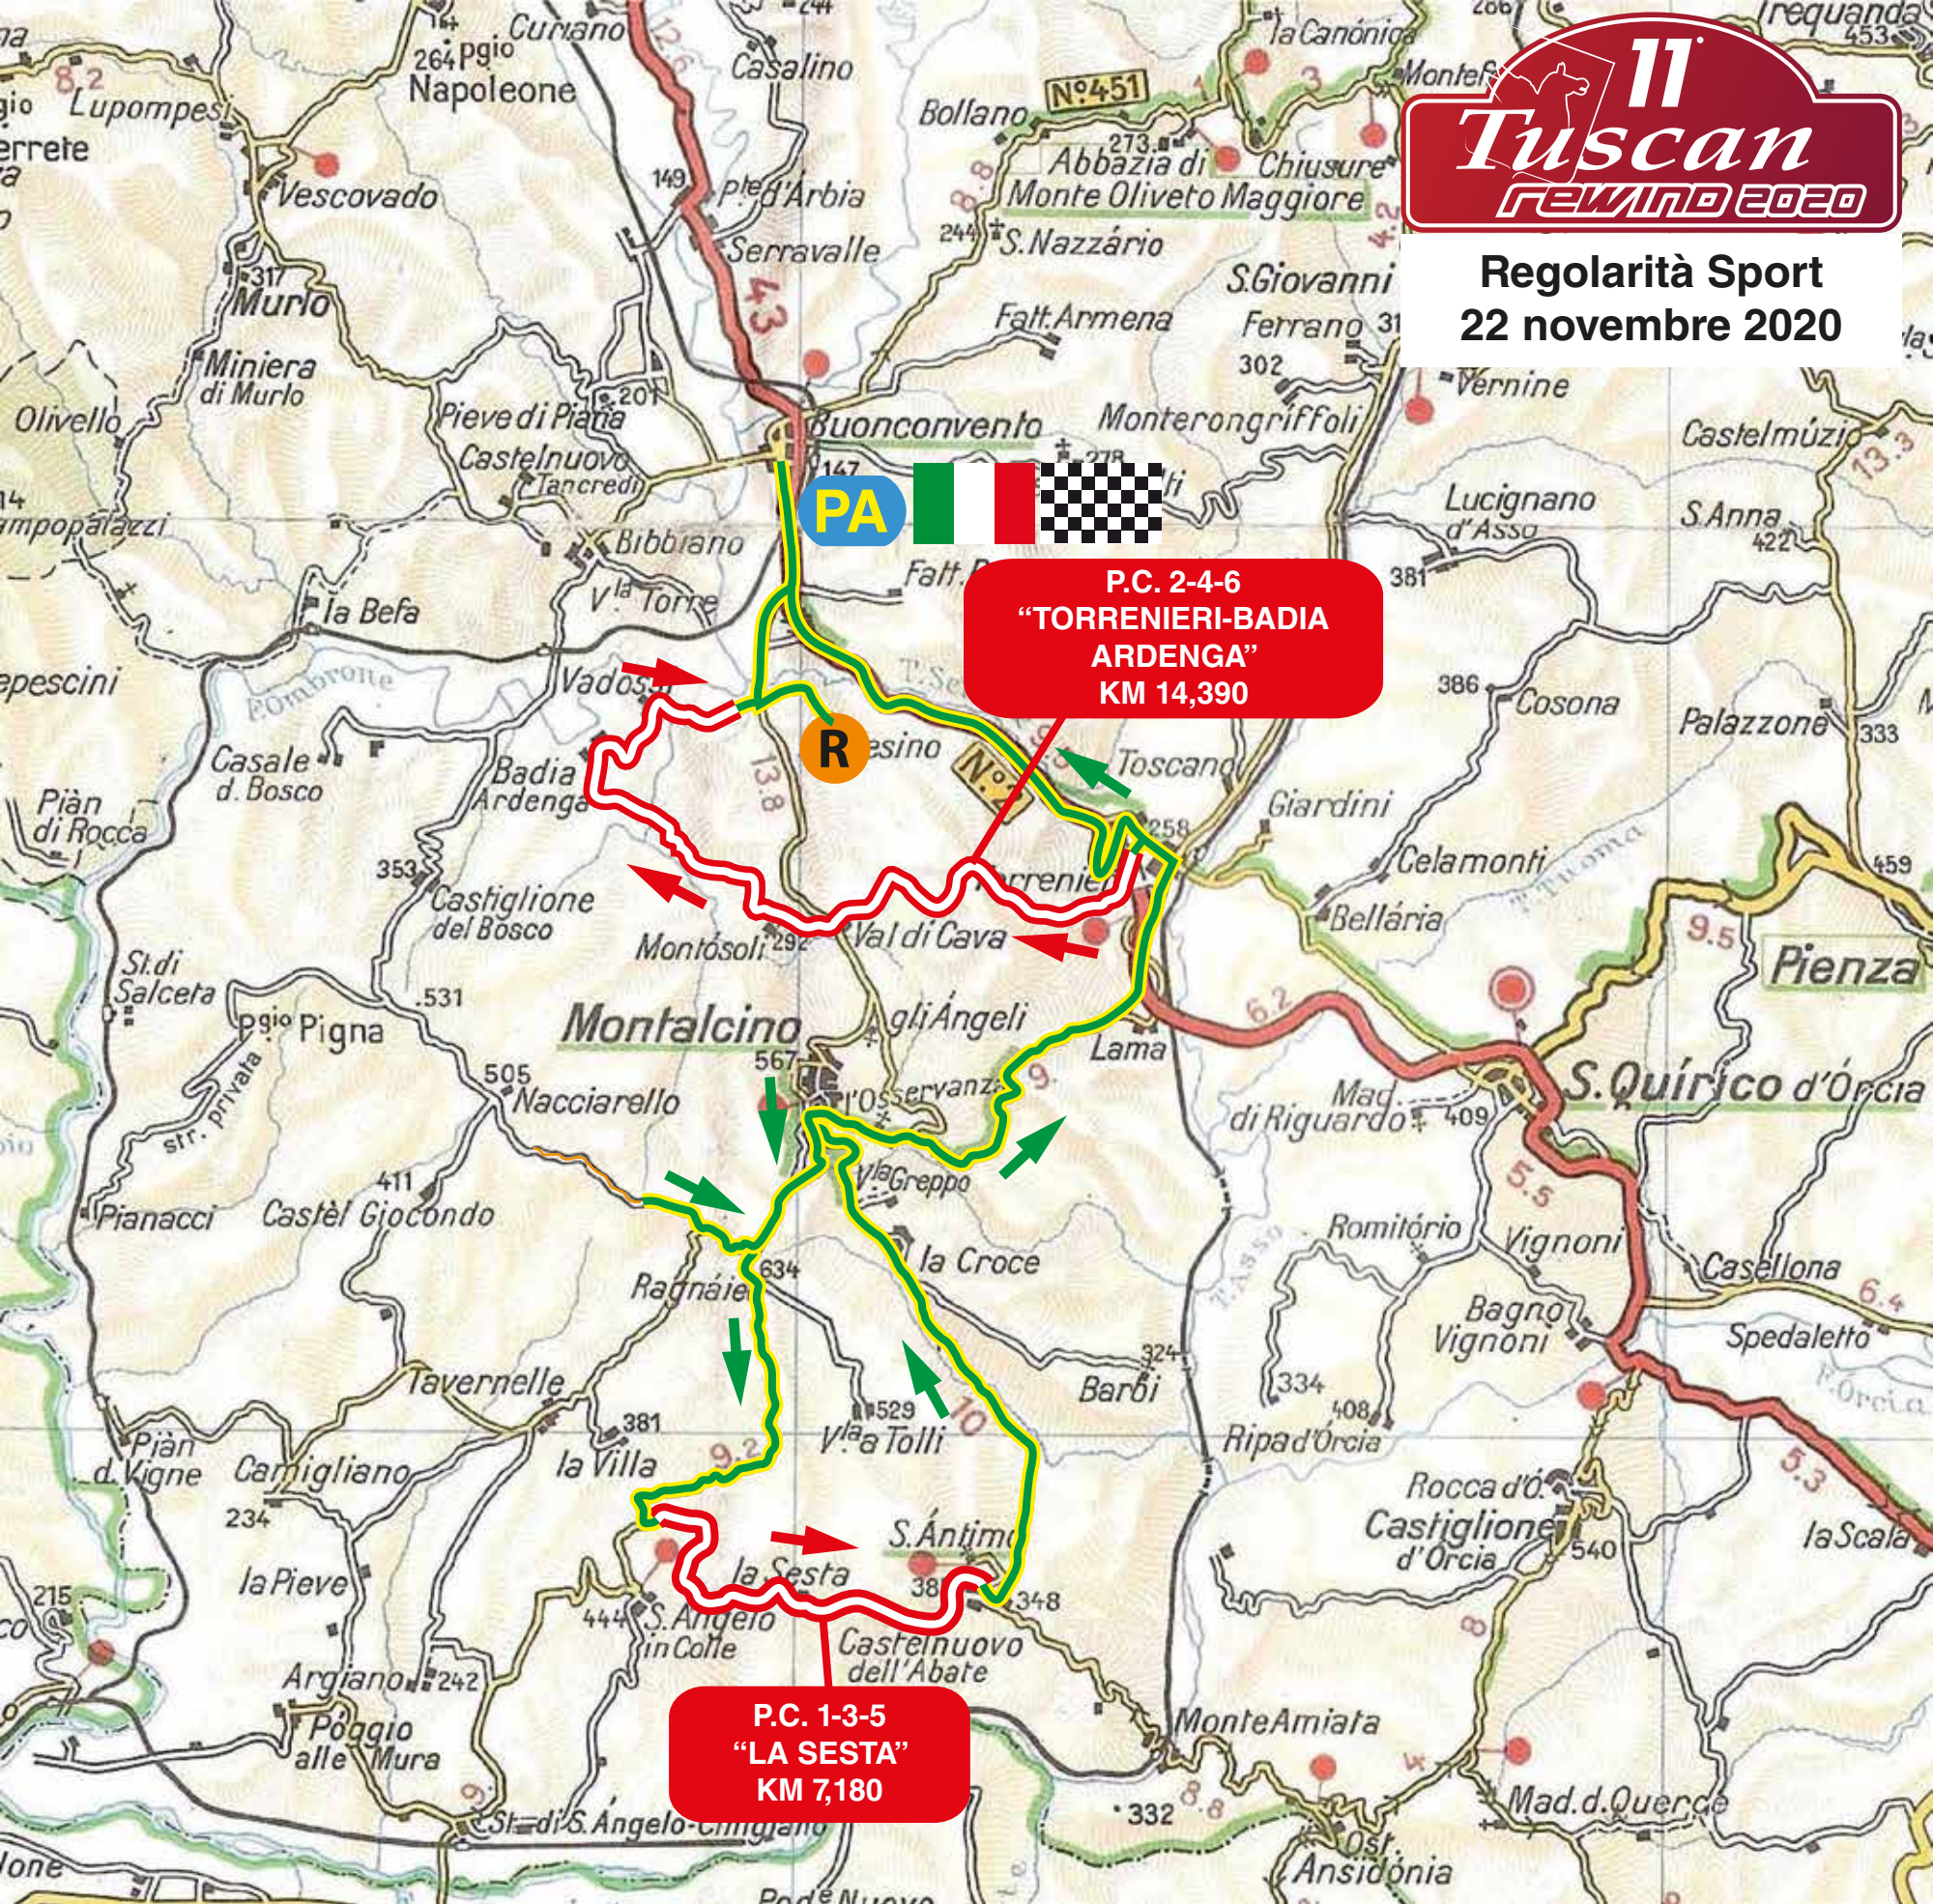

**Regolarità Sport**  
**22 novembre 2020**

**P.C. 2-4-6**  
**"TORRENIERI-BADIA ARDENGA"**  
**KM 14,390**

**P.C. 1-3-5**  
**"LA SESTA"**  
**KM 7,180**