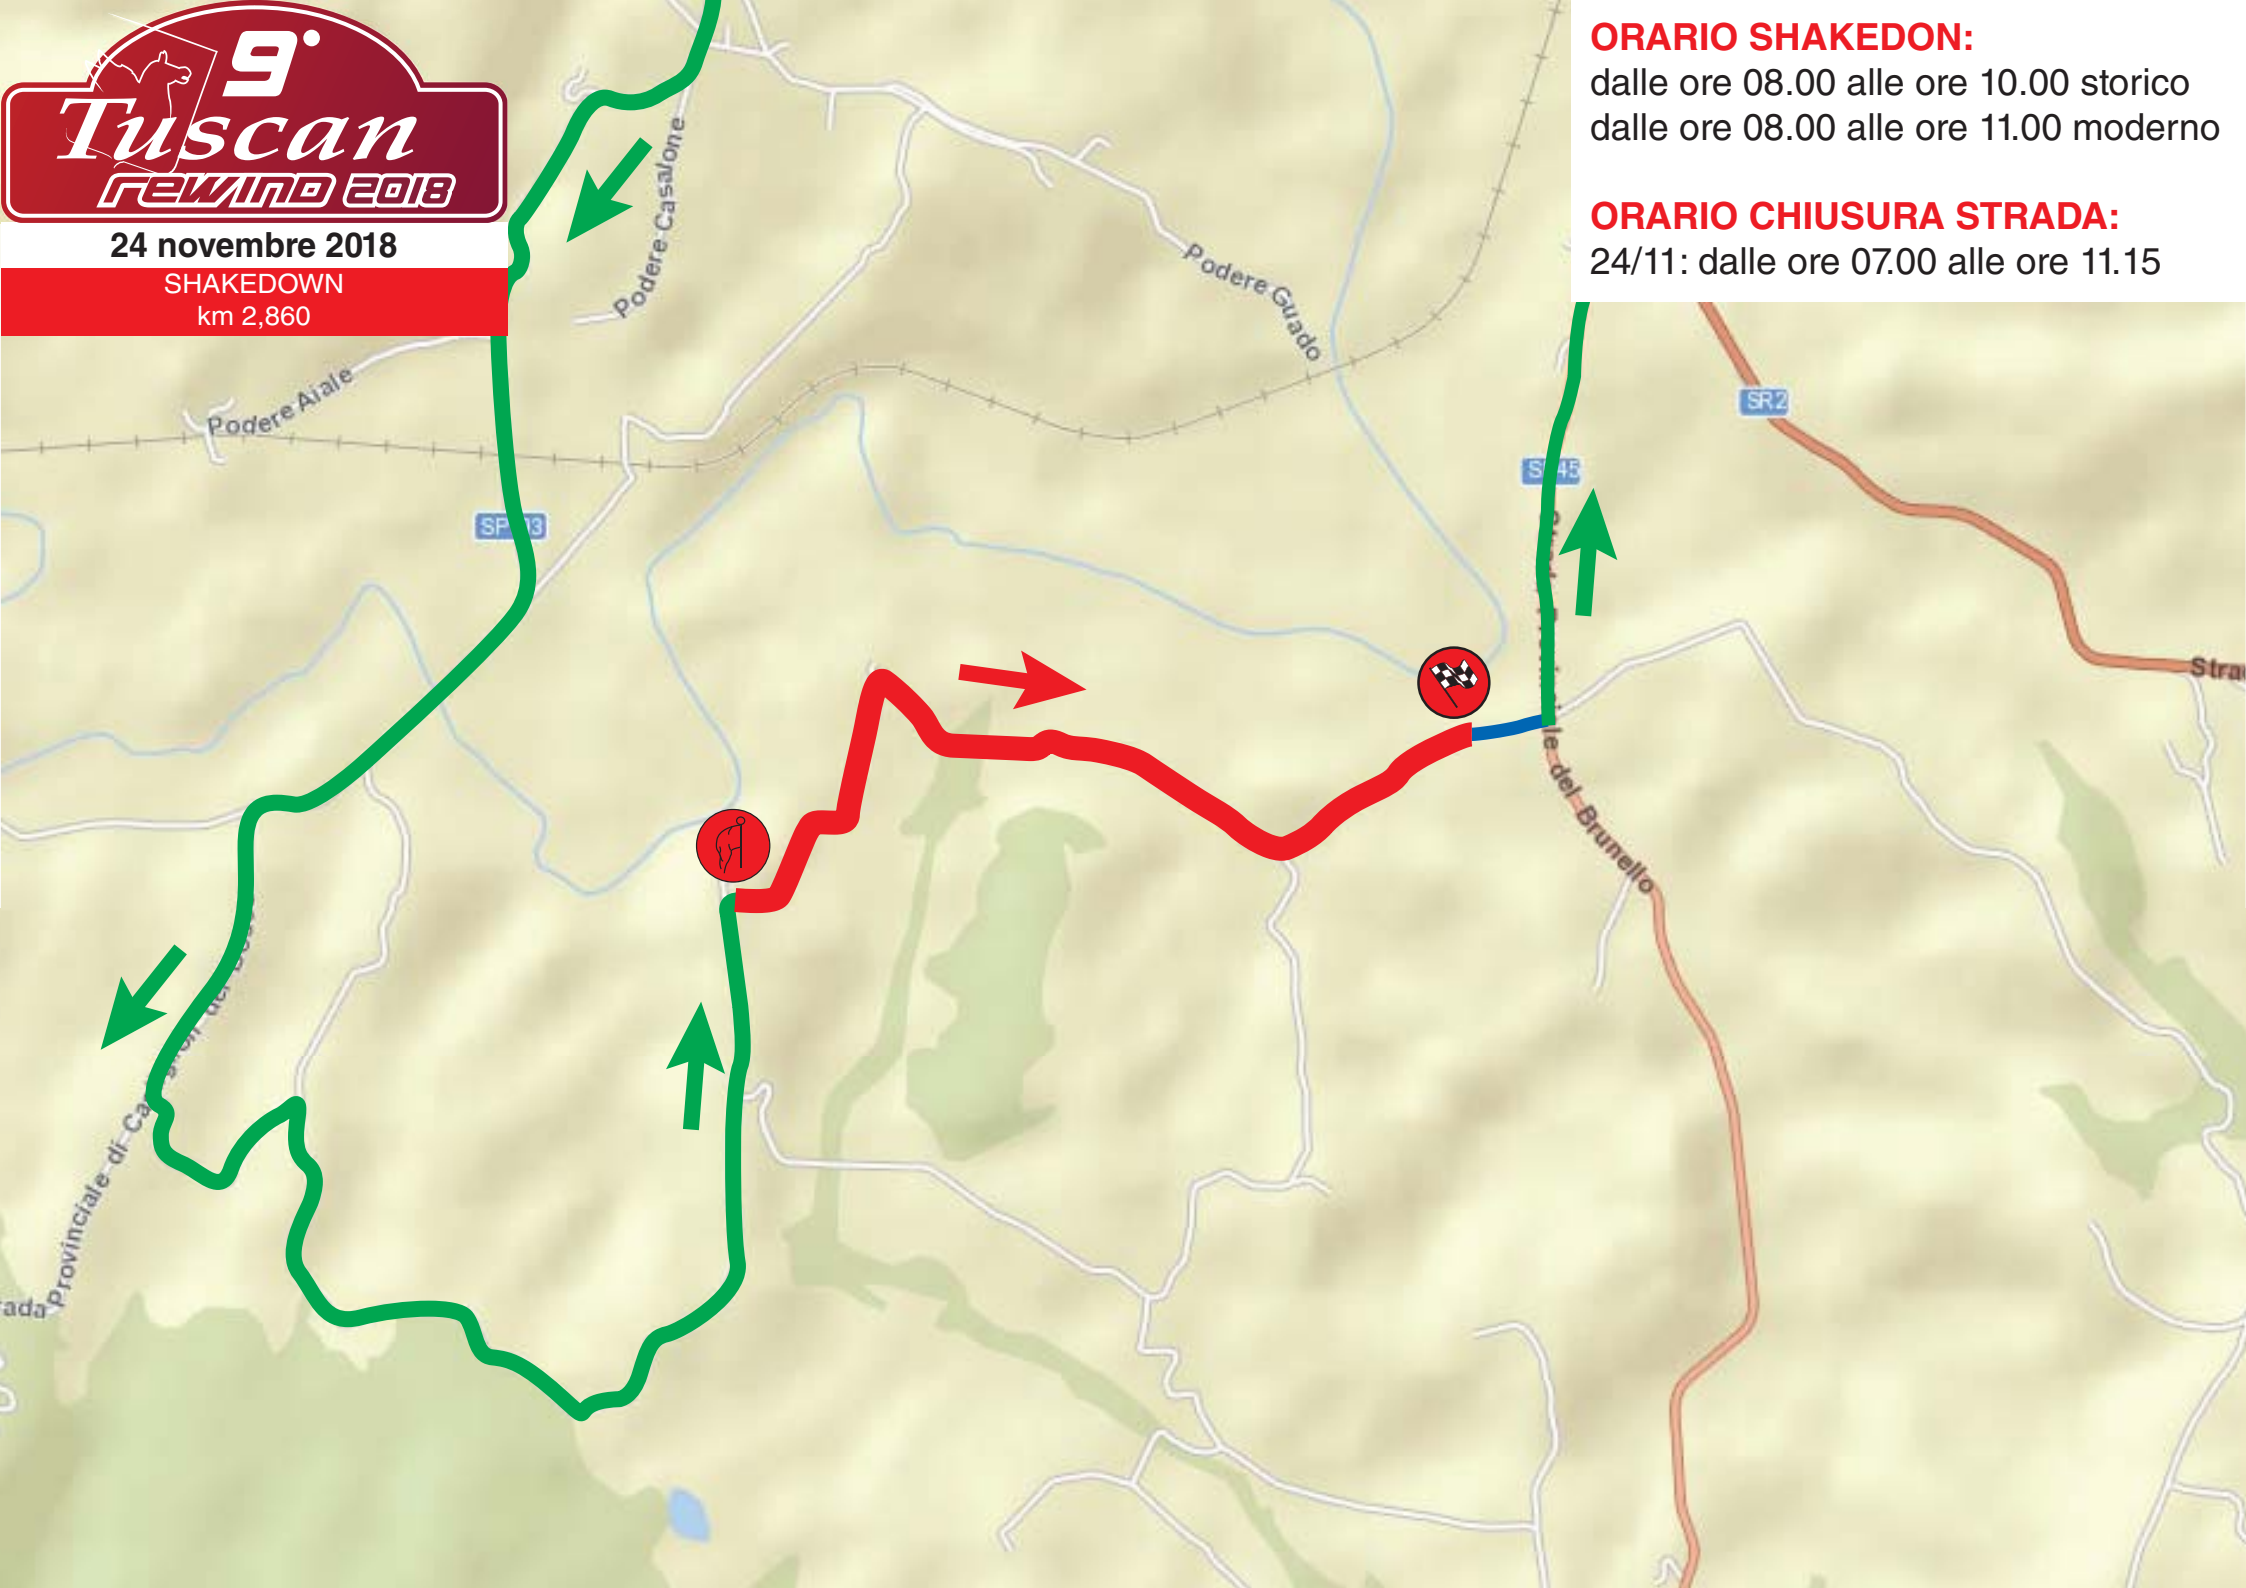

24 novembre 2018

SHAKEDOWN

km 2,860

**ORARIO SHAKEDON:**

dalle ore 08.00 alle ore 10.00 storico  
dalle ore 08.00 alle ore 11.00 moderno

**ORARIO CHIUSURA STRADA:**

24/11: dalle ore 07.00 alle ore 11.15

**9<sup>o</sup>**  
**Tuscan**  
**REWIND 2018**

**ORARIO P.S. 2:**  
P.S.2: ore 13.15 storico  
ore 15.45 moderno

**ORARIO CHIUSURA STRADA:**  
24/11: dalle ore 12.15 alle ore 17.30

**9<sup>o</sup>**  
**Tuscan**  
**REWIND 2018**

**25 novembre 2018**  
P.S. 3-6 "PIEVE A SALTI"  
km 11,280

**ORARIO P.S. 3-6:**  
P.S.3: ore 09:12 moderno - 11:02 storico  
P.S.6: ore 14:03 moderno - 15:53 storico

**ORARIO CHIUSURA STRADA:**  
25/11: dalle ore 08.00 alle ore 17.00

25 novembre 2018

P.S. 4-7 "TORRENIERI-BADIA-CASTIGLION DEL BOSCO" km 24,390

**ORARIO P.S. 4-7:**  
P.S.4: ore 10:02 moderno - 11:52 storico  
P.S.7: ore 14:53 moderno - 16:43 storico

**ORARIO CHIUSURA STRADA:**  
25/11: dalle ore 09.00 alle ore 18.00