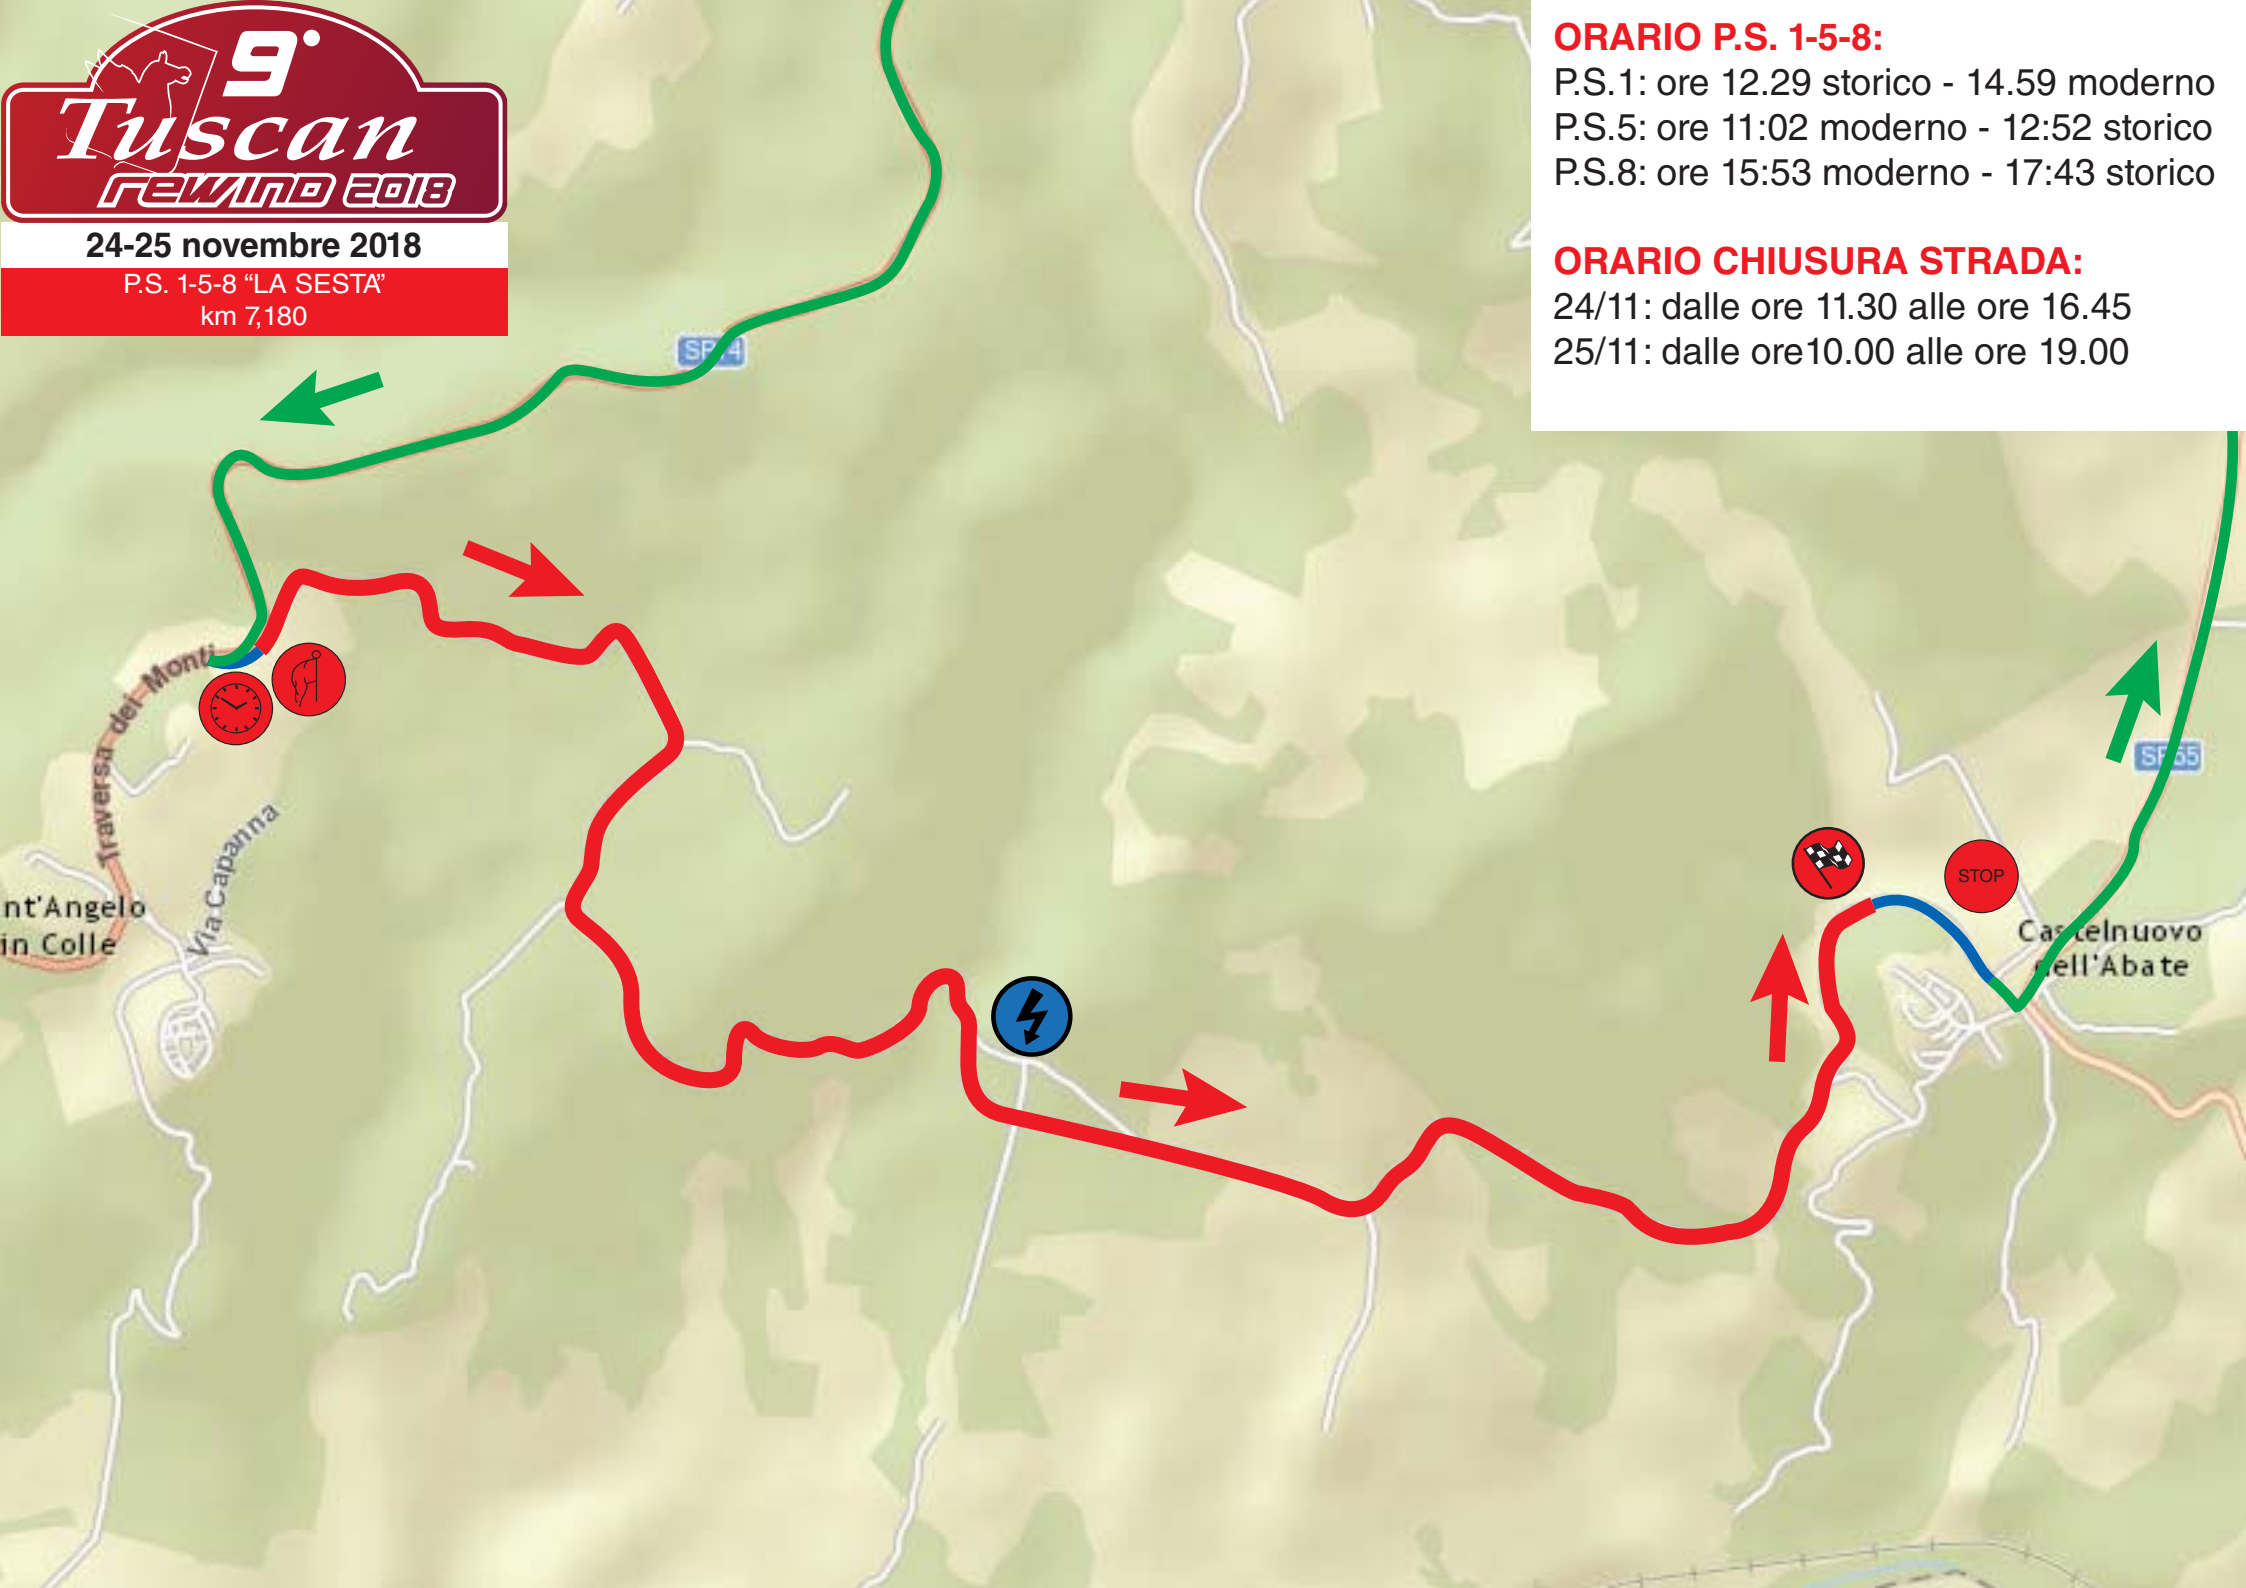

9°
Tuscan
REWIND 2018

24-25 novembre 2018
P.S. 1-5-8 "LA SESTA"
km 7,180

ORARIO P.S. 1-5-8:

P.S.1: ore 12.29 storico - 14.59 moderno

P.S.5: ore 11:02 moderno - 12:52 storico

P.S.8: ore 15:53 moderno - 17:43 storico

ORARIO CHIUSURA STRADA:

24/11: dalle ore 11.30 alle ore 16.45

25/11: dalle ore 10.00 alle ore 19.00