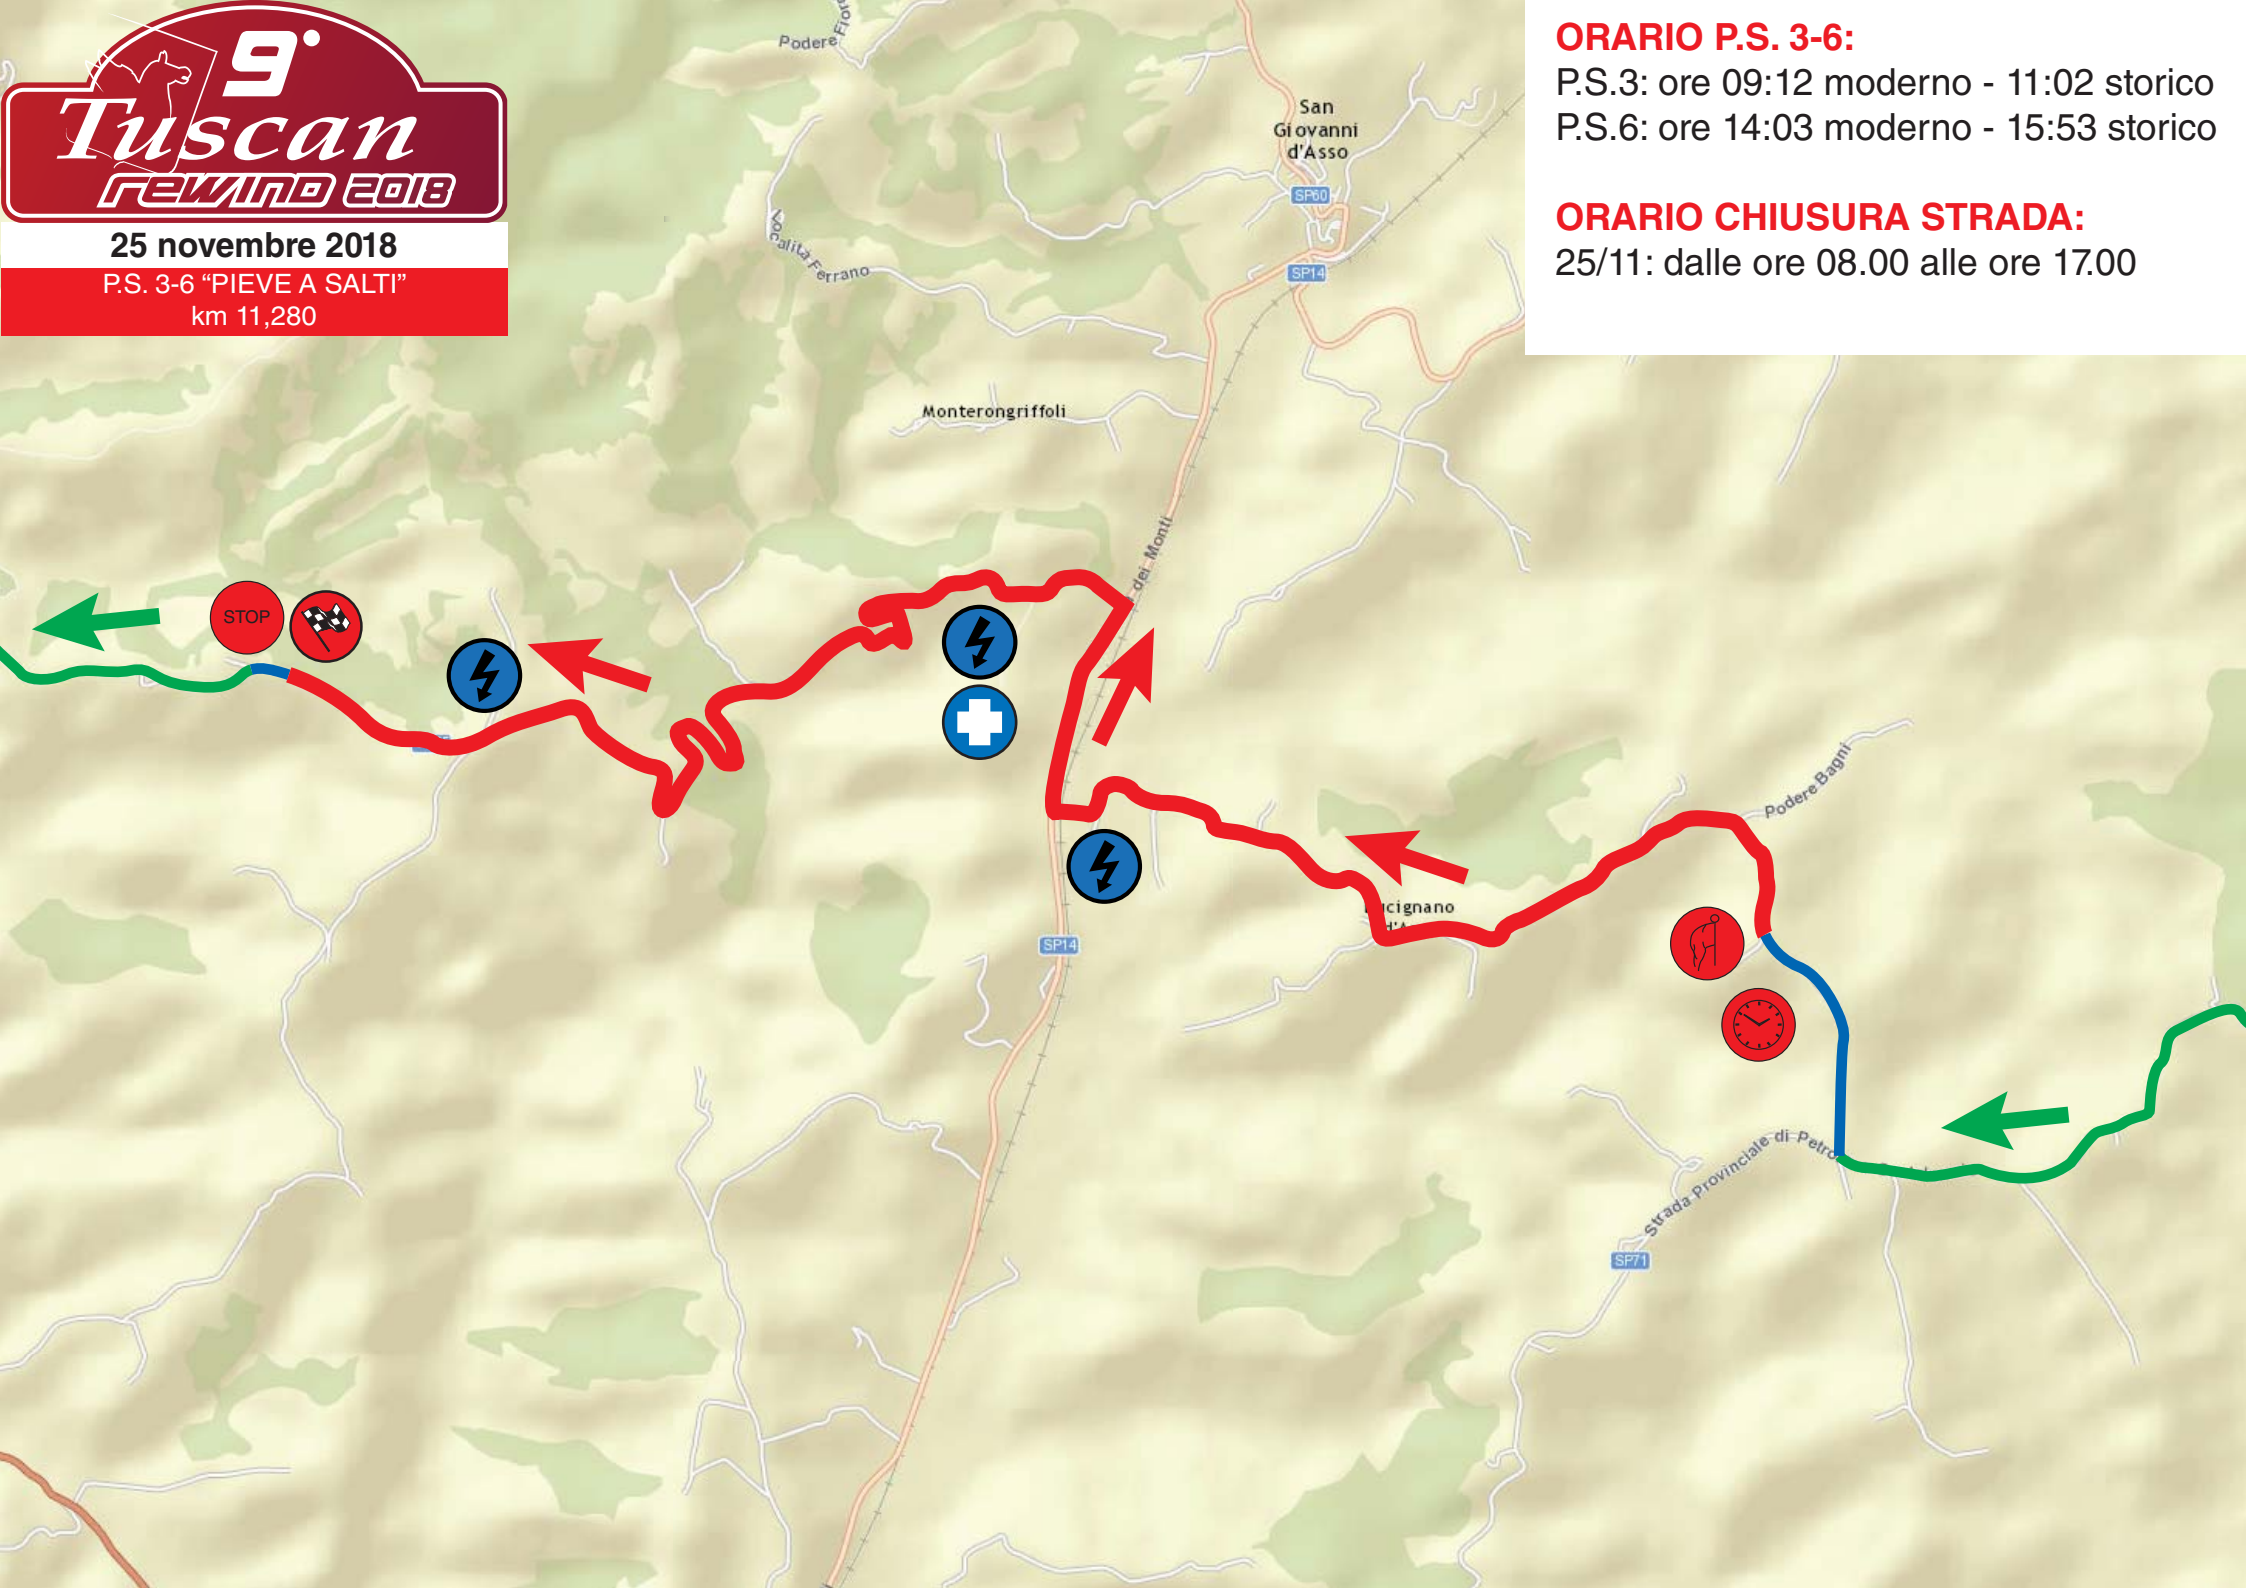

24 novembre 2018

SHAKEDOWN

km 2,860

**ORARIO SHAKEDON:**

dalle ore 08.00 alle ore 10.00 storico  
dalle ore 08.00 alle ore 11.00 moderno

**ORARIO CHIUSURA STRADA:**

24/11: dalle ore 07.00 alle ore 11.15

**9<sup>o</sup>**  
**Tuscan**  
**REWIND 2018**

**ORARIO P.S. 2:**  
P.S.2: ore 13.15 storico  
ore 15.45 moderno

**ORARIO CHIUSURA STRADA:**  
24/11: dalle ore 12.15 alle ore 17.30

**9<sup>o</sup>**  
**Tuscan**  
**REWIND 2018**

**25 novembre 2018**  
P.S. 3-6 "PIEVE A SALTI"  
km 11,280

**ORARIO P.S. 3-6:**  
P.S.3: ore 09:12 moderno - 11:02 storico  
P.S.6: ore 14:03 moderno - 15:53 storico

**ORARIO CHIUSURA STRADA:**  
25/11: dalle ore 08.00 alle ore 17.00

25 novembre 2018

P.S. 4-7 "TORRENIERI-BADIA-CASTIGLION DEL BOSCO" km 24,390

**ORARIO P.S. 4-7:**  
P.S.4: ore 10:02 moderno - 11:52 storico  
P.S.7: ore 14:53 moderno - 16:43 storico

**ORARIO CHIUSURA STRADA:**  
25/11: dalle ore 09.00 alle ore 18.00