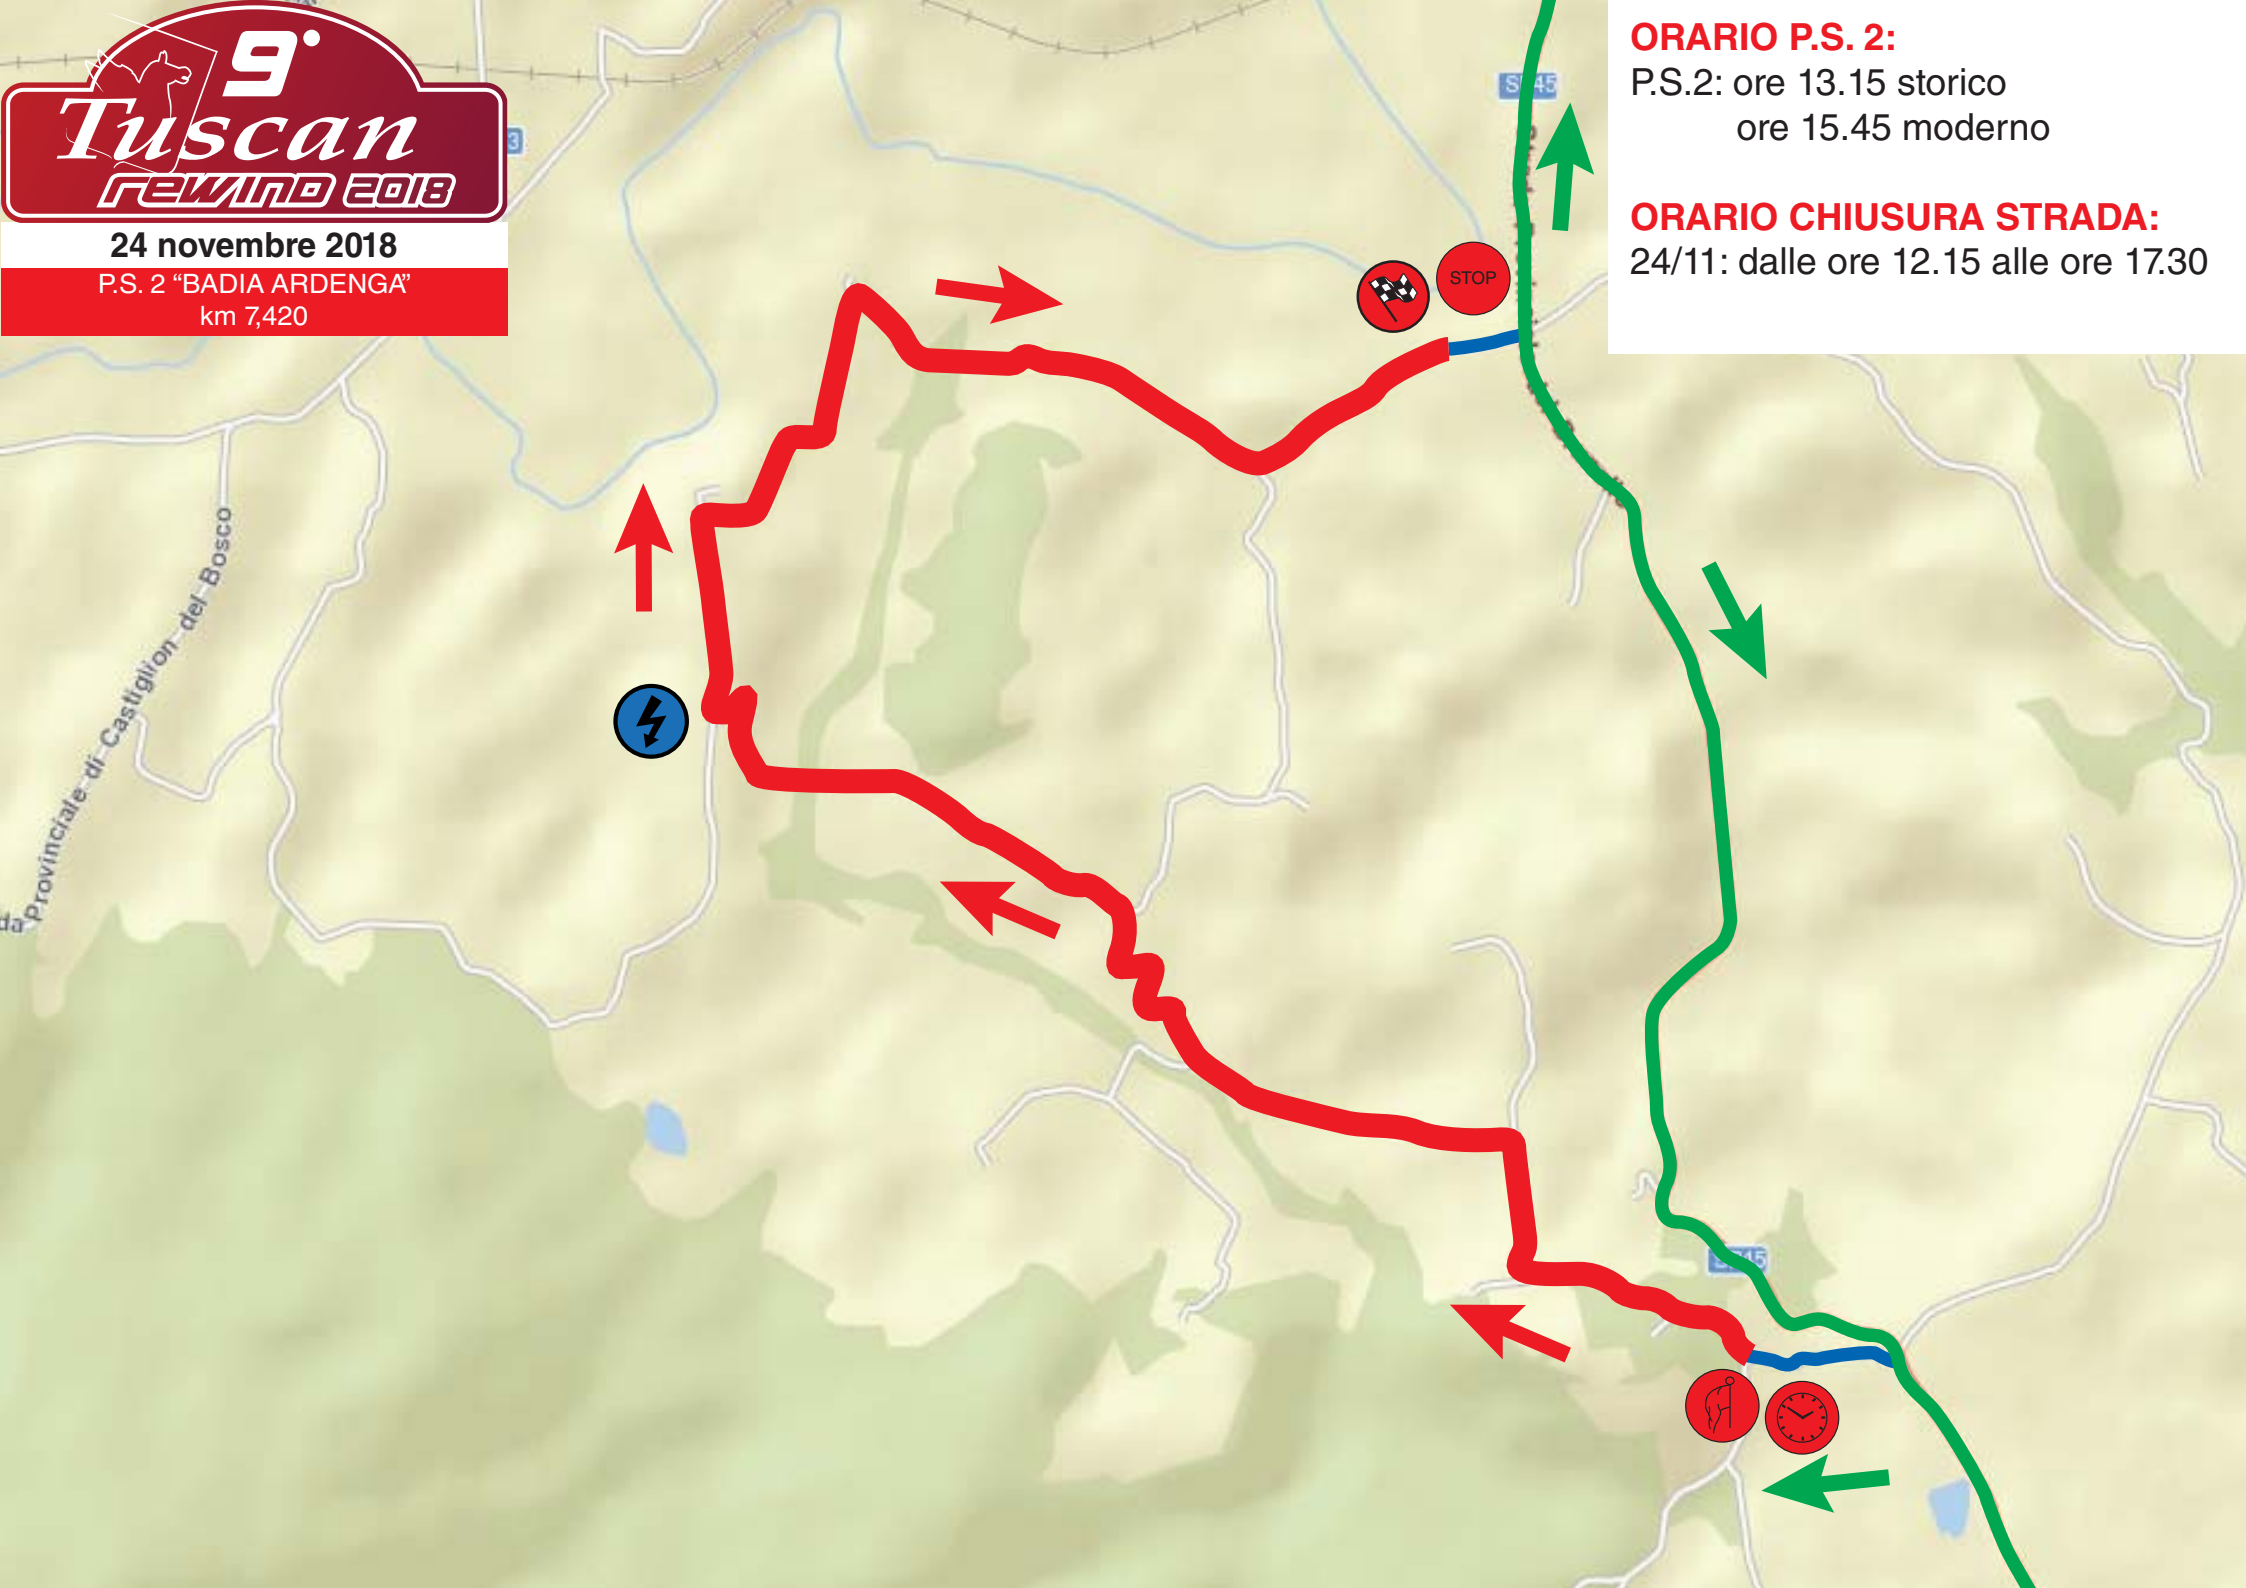

**ORARIO CHIUSURA STRADA:**

24/11: dalle ore 11.30 alle ore 16.45

25/11: dalle ore 10.00 alle ore 19.00

**9<sup>o</sup>**  
**Tuscan**  
**REWIND 2018**

**24 novembre 2018**  
P.S. 2 "BADIA ARDENGA"  
km 7,420

**ORARIO P.S. 2:**  
P.S.2: ore 13.15 storico  
ore 15.45 moderno

**ORARIO CHIUSURA STRADA:**  
24/11: dalle ore 12.15 alle ore 17.30

**9<sup>o</sup>**  
**Tuscan**  
**REWIND 2018**

**25 novembre 2018**  
P.S. 3-6 "PIEVE A SALTI"  
km 11,280

**ORARIO P.S. 3-6:**  
P.S.3: ore 09:12 moderno - 11:02 storico  
P.S.6: ore 14:03 moderno - 15:53 storico

**ORARIO CHIUSURA STRADA:**  
25/11: dalle ore 08.00 alle ore 17.00

25 novembre 2018

P.S. 4-7 "TORRENIERI-BADIA-CASTIGLION DEL BOSCO" km 24,390

**ORARIO P.S. 4-7:**  
P.S.4: ore 10:02 moderno - 11:52 storico  
P.S.7: ore 14:53 moderno - 16:43 storico

**ORARIO CHIUSURA STRADA:**  
25/11: dalle ore 09.00 alle ore 18.00