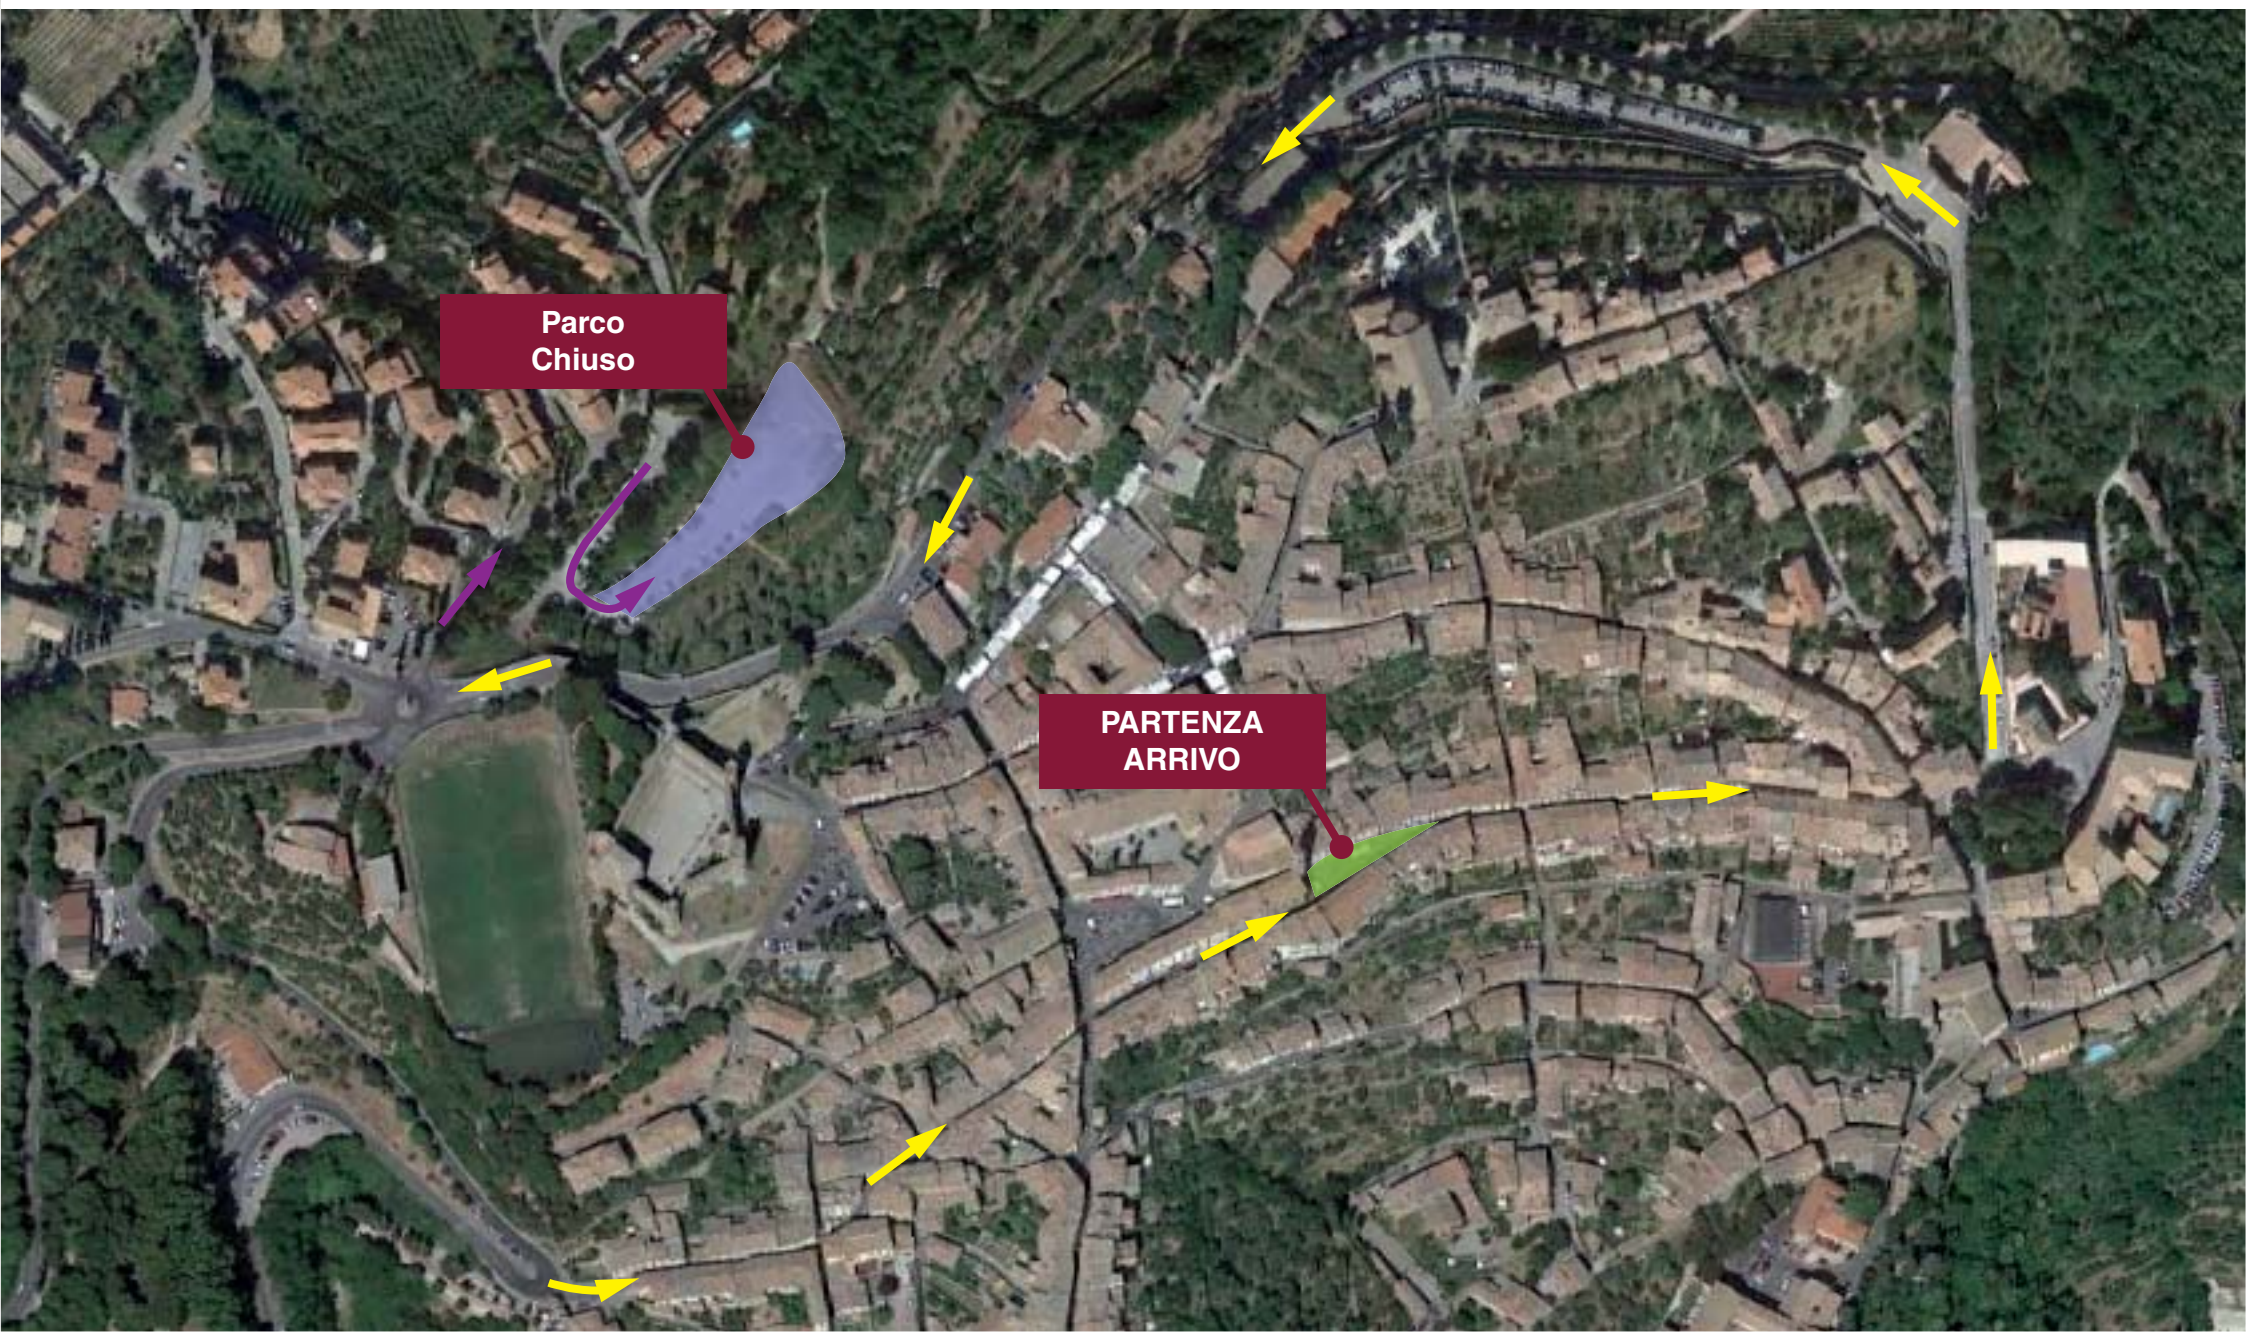

## MONTALCINO

PARTENZA - ARRIVO N43°03'30.3" E 11°29'24.1"

PARCO CHIUSO N 43°03'22.5" E 11°29'17.2"

**BUONCONVENTO  
PARCO ASSISTENZA  
N 43°07'57.5" E 11°29'01.3"**

**BUONCONVENTO - PIAZZA GARIBALDI  
RIORDINO NOTTURNO  
N 43°08'17.5" E 11°28'58.5"**

**C.O. IN**

**C.O. OUT**

**Riordino**

**CAPARZO S.R.L.**  
**RIORDINO**  
**N 43°05'42.8" E 11°30'08.9"**

**Parcheggio  
VIP  
Direzione Gara**

**Rinfresco**

**Riordino**

**TORRENIERI**  
**CONTROLLO A TIMBRO**  
**N 43°05'10.0" E 11°32'55.4"**

**FATTORIA DEI BARBI - MONTALCINO**  
**N 43°01'51.9" E 11°30'43.2"**  
**RIORDINO**