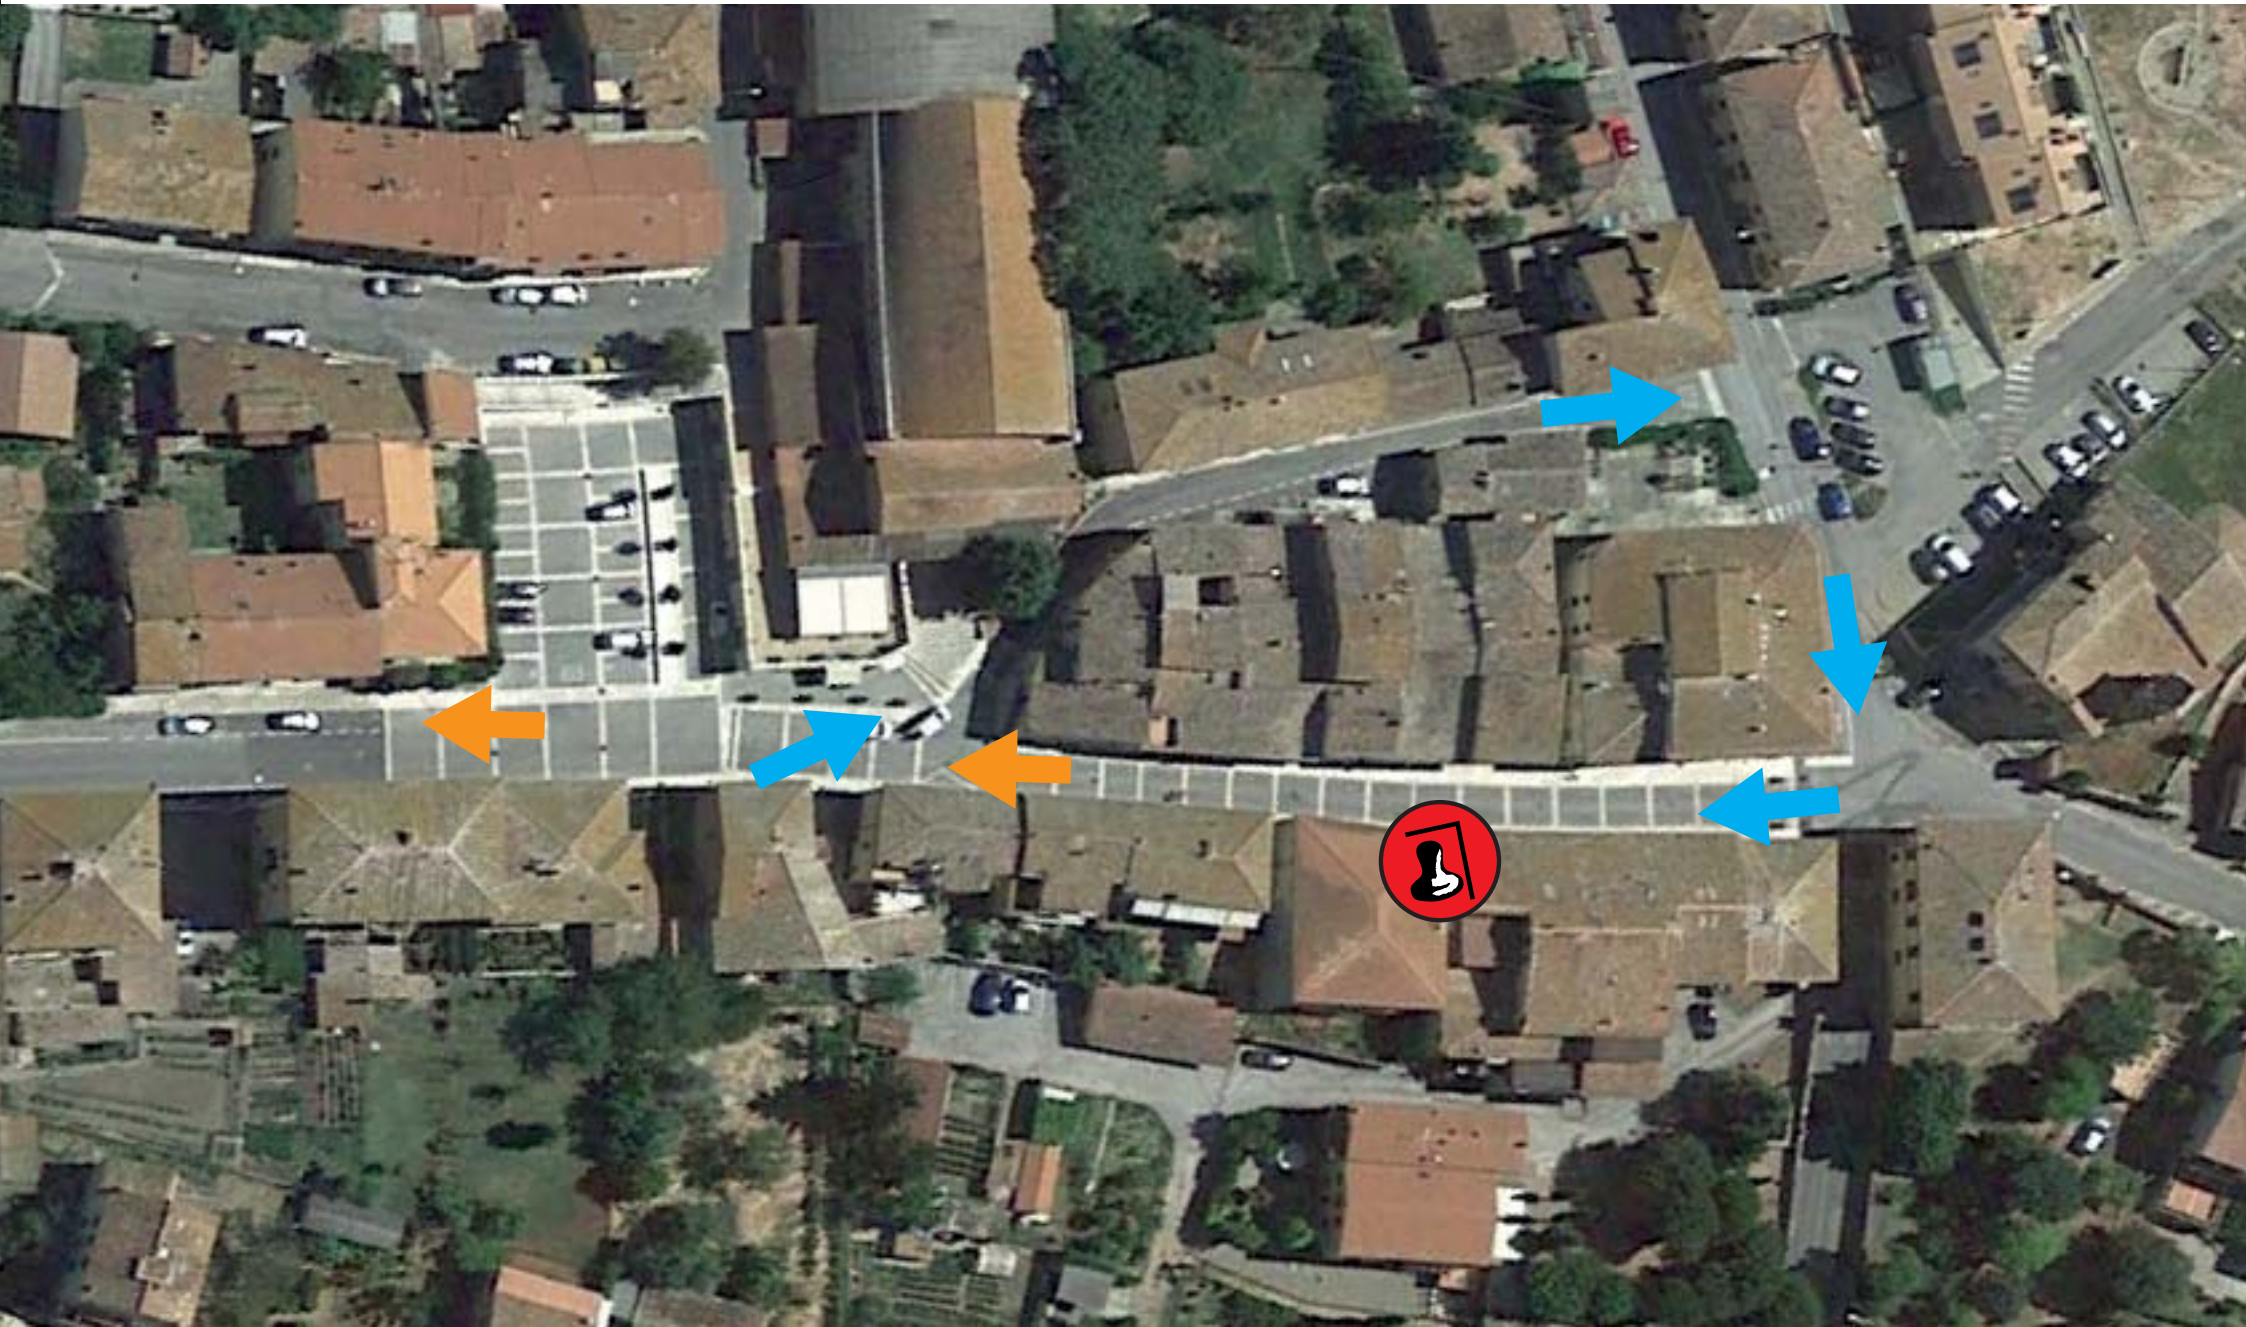

## MONTALCINO

PARTENZA - ARRIVO N43°03'30.3" E 11°29'24.1"

PARCO CHIUSO N 43°03'22.5" E 11°29'17.2"

**BUONCONVENTO  
PARCO ASSISTENZA  
N 43°07'57.5" E 11°29'01.3"**

**BUONCONVENTO - PIAZZA GARIBALDI  
RIORDINO NOTTURNO  
N 43°08'17.5" E 11°28'58.5"**

**C.O. IN**

**C.O. OUT**

**Riordino**

**CAPARZO S.R.L.**  
**RIORDINO**  
**N 43°05'42.8" E 11°30'08.9"**

**Parcheggio  
VIP  
Direzione Gara**

**Rinfresco**

**Riordino**

**TORRENIERI**  
**CONTROLLO A TIMBRO**  
**N 43°05'10.0" E 11°32'55.4"**

**FATTORIA DEI BARBI - MONTALCINO**  
**N 43°01'51.9" E 11°30'43.2"**  
**RIORDINO**