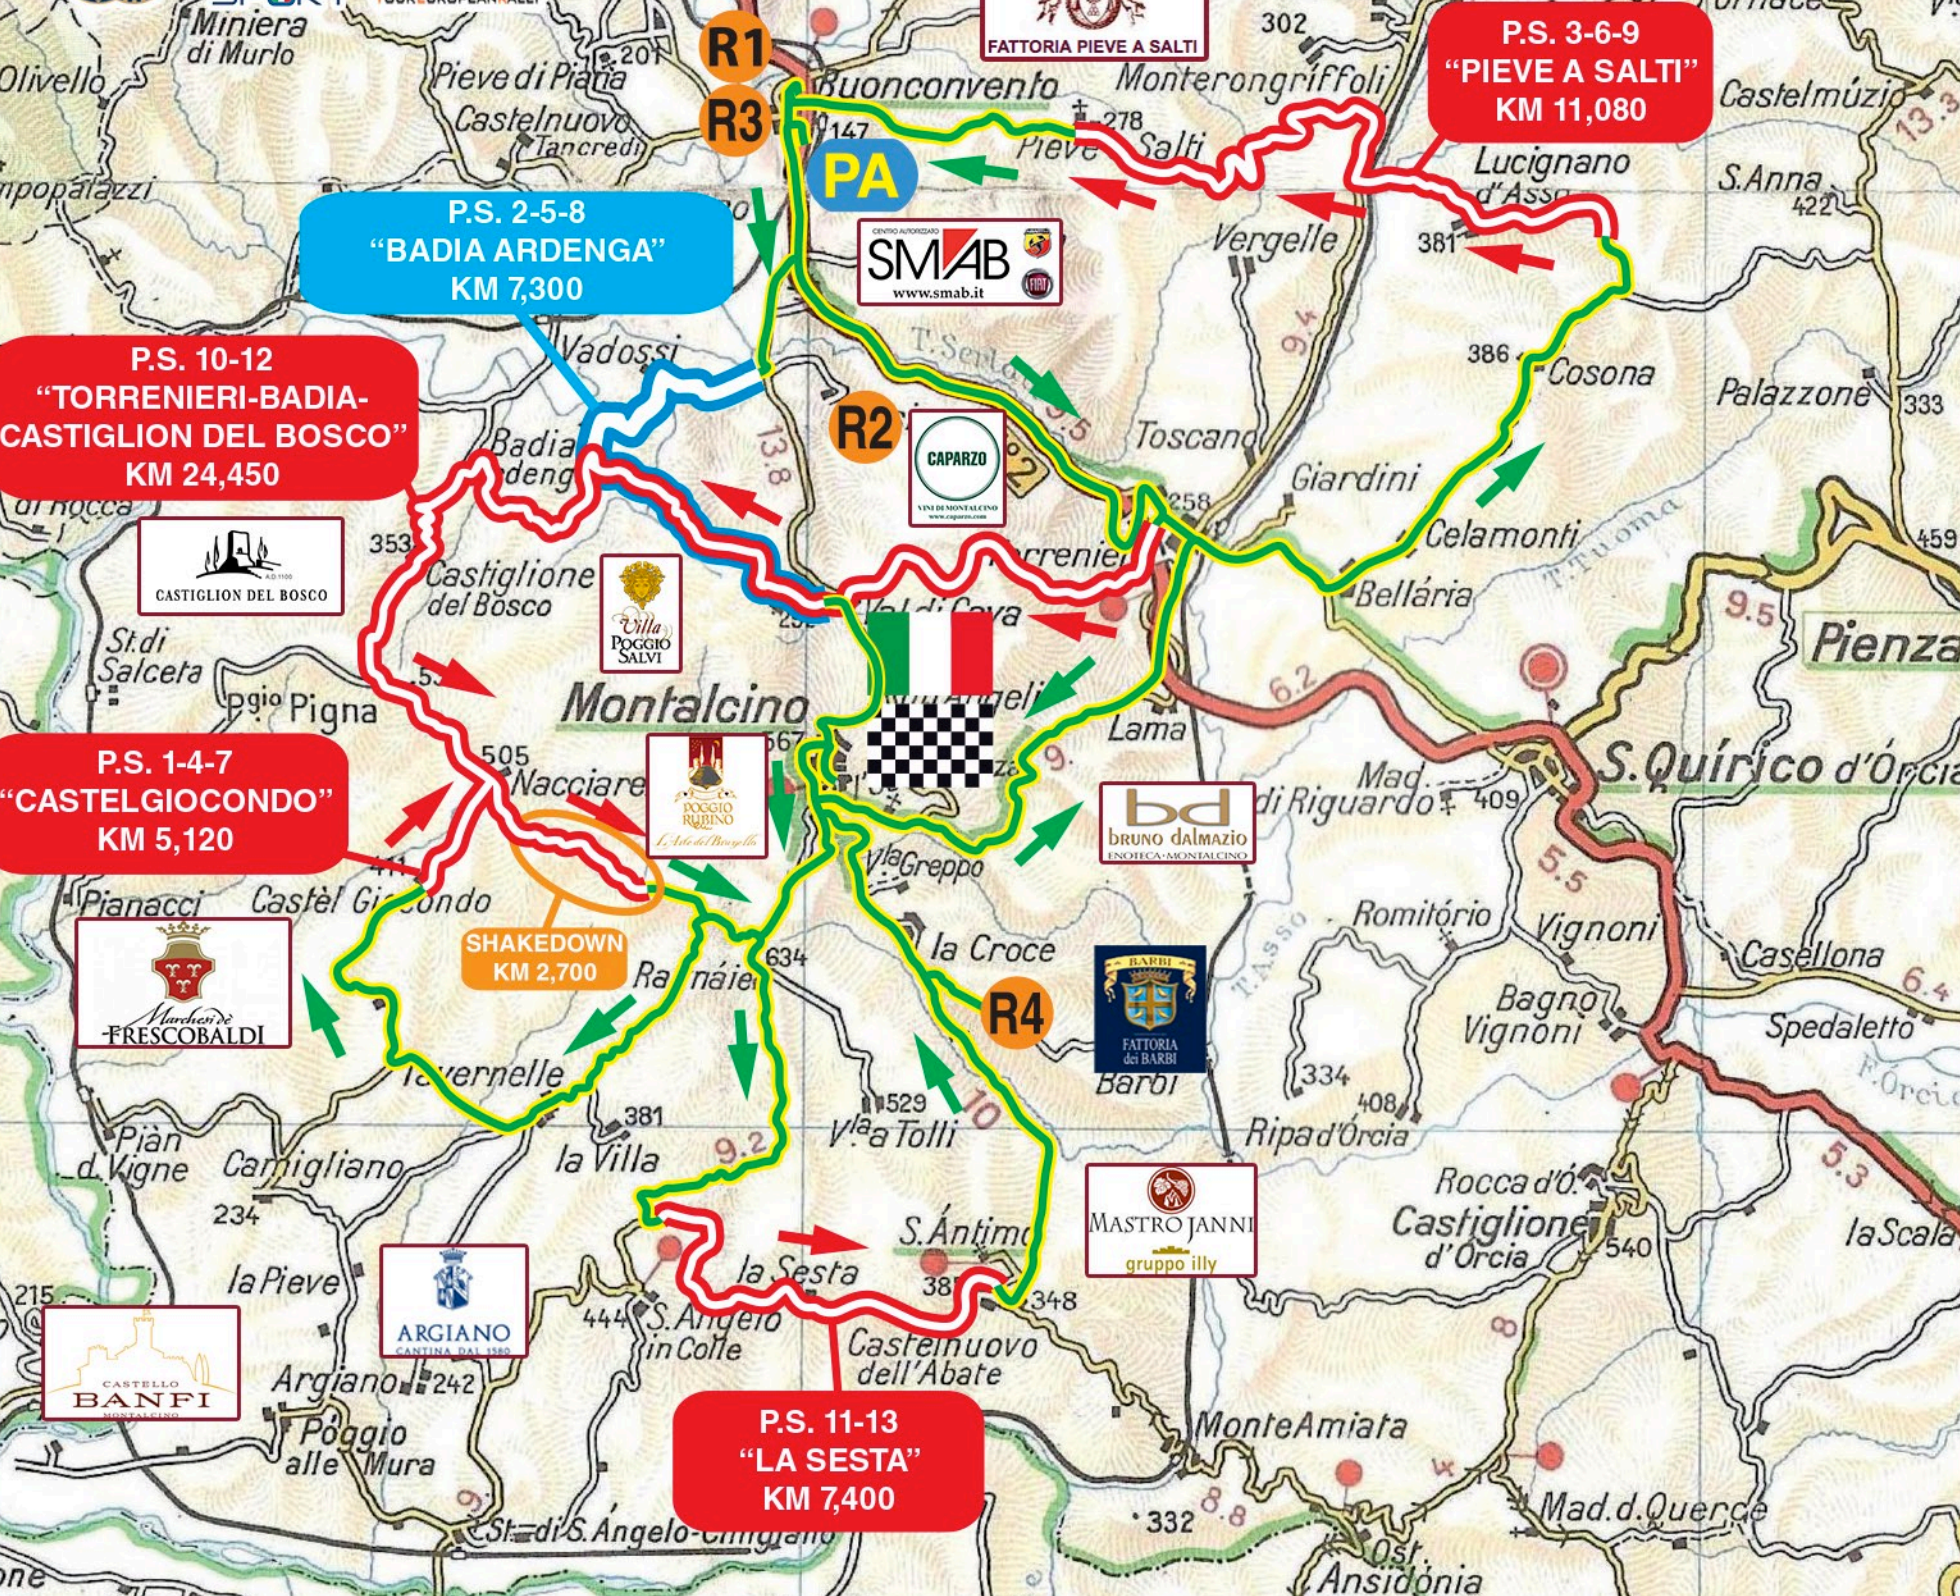

CARTINA DEL PERCORSO - MAP

VENERDI 24 NOVEMBRE - SABATO 25 NOVEMBRE
FRIDAY 24TH NOVEMBER - SATURDAY 25TH NOVEMBER

P.S. 2-5-8
"BADIA ARDENGA"
KM 7,300

P.S. 10-12
"TORRENIERI-BADIA-CASTIGLION DEL BOSCO"
KM 24,450

P.S. 1-4-7
"CASTELGIOCONDO"
KM 5,120

P.S. 3-6-9
"PIEVE A SALTI"
KM 11,080

P.S. 11-13
"LA SESTA"
KM 7,400

SHAKEDOWN
KM 2,700