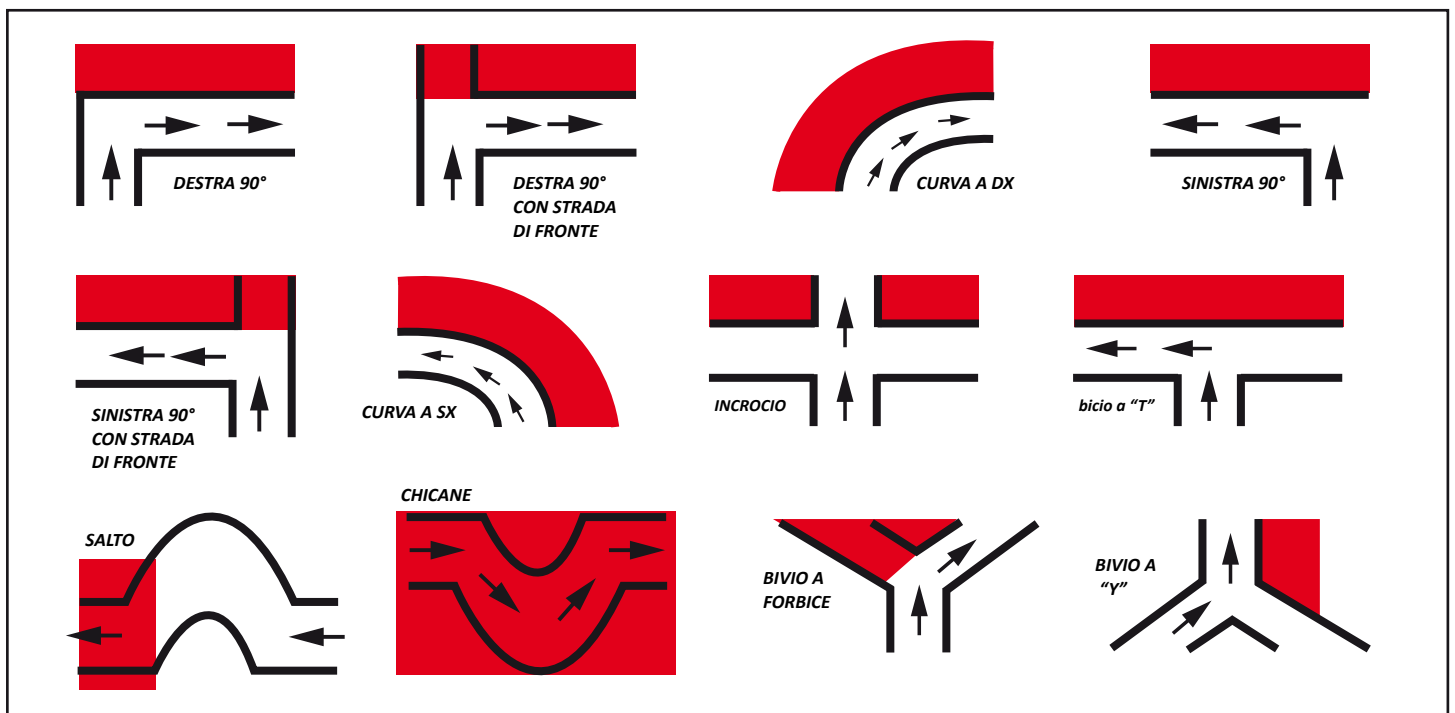

# PER IL REGOLARE SVOLGIMENTO DELLA MANIFESTAZIONE

Le prescrizioni della Prefettura, ci impongono di sospendere le prove speciali qualora il pubblico presente non rispetti una delle norme sulla sicurezza sotto riportate:

- NON SOSTARE DOVE SONO ESPOSTI I CARTELLI "ZONA VIETATA";**
- NON SOSTARE SUGLI EXTRADOSSI DELLE CURVE;**
- NON SOSTARE NEI TRATTI A FORTE PENDENZA;**
- NON SOSTARE IN TUTTI QUEI TRATTI DOVE LA LARGHEZZA DELLA SEDE STRADALE NON GARANTISCA UNA SOSTA SICURA;**
- NON SOSTARE NELLE VIE DI FUGA;**
- NON SOSTARE SUL PIANO VIABILE;**
- NON SOSTARE SOTTO IL LIVELLO DELLA STRADA;**
- NON SOSTARE VICINO AI MURI ED ALLE SCARPATE;**
- NON SEDERSI VICINO AL CIGLIO DELLA STRADA.**

## PER LA SICUREZZA DEGLI SPETTATORI

**STUDIATE IL DIAGRAMMA. NON ANDATE NELLE ZONE IN ROSSO  
POTRESTE CAUSARE RITARDO O CANCELLAZIONE DELLA PROVA SPECIALE**

**LE ZONE IN ROSSO SONO PERICOLOSE !!!**