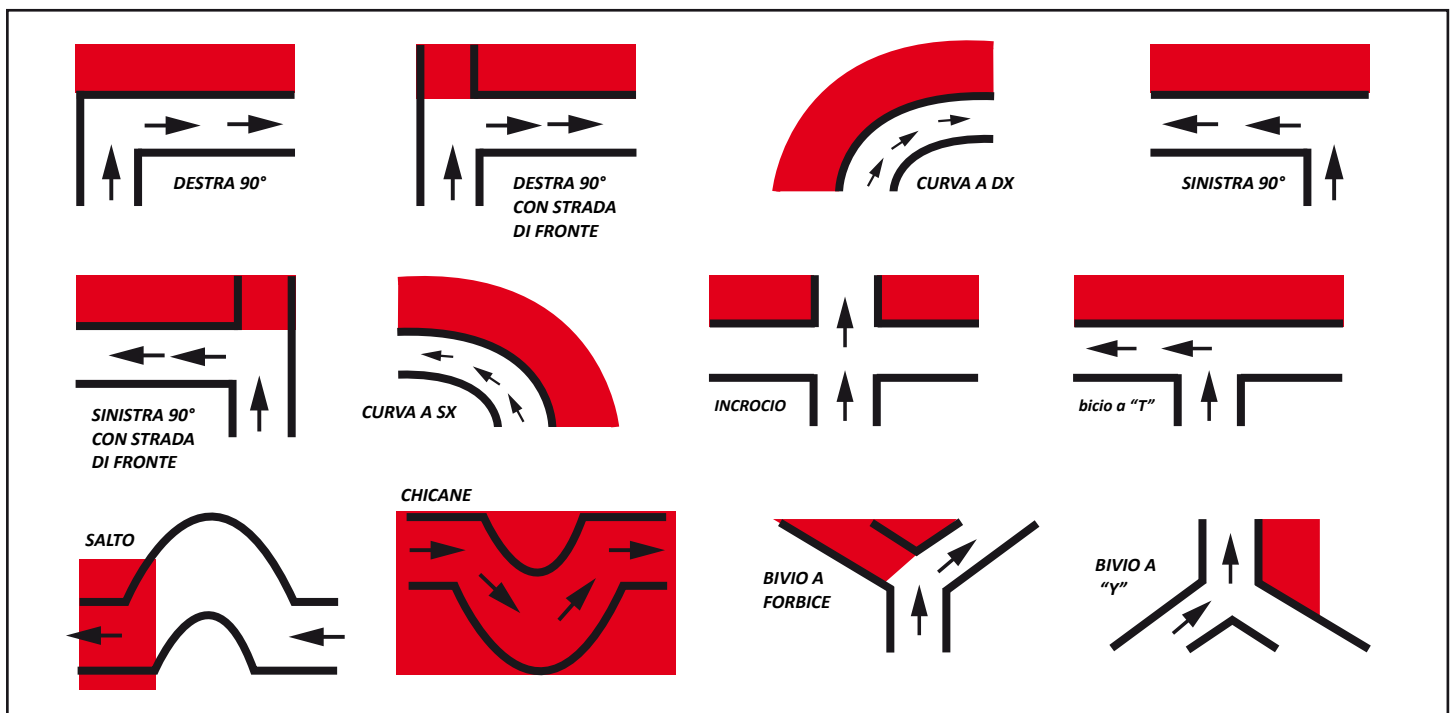

PER IL REGOLARE SVOLGIMENTO DELLA MANIFESTAZIONE

Le prescrizioni della Prefettura, ci impongono di sospendere le prove speciali qualora il pubblico presente non rispetti una delle norme sulla sicurezza sotto riportate:

- NON SOSTARE DOVE SONO ESPOSTI I CARTELLI "ZONA VIETATA";**
- NON SOSTARE SUGLI EXTRADOSSI DELLE CURVE;**
- NON SOSTARE NEI TRATTI A FORTE PENDENZA;**
- NON SOSTARE IN TUTTI QUEI TRATTI DOVE LA LARGHEZZA DELLA SEDE STRADALE NON GARANTISCA UNA SOSTA SICURA;**
- NON SOSTARE NELLE VIE DI FUGA;**
- NON SOSTARE SUL PIANO VIABILE;**
- NON SOSTARE SOTTO IL LIVELLO DELLA STRADA;**
- NON SOSTARE VICINO AI MURI ED ALLE SCARPATE;**
- NON SEDERSI VICINO AL CIGLIO DELLA STRADA.**

Per la Vostra sicurezza, quella degli altri spettatori presenti sulle Prove Speciali, per il regolare svolgimento della manifestazione, Vi chiediamo di rispettare e far rispettare le disposizioni sopra riportate, di ascoltare le indicazioni del personale preposto alla sorveglianza, di tenere per mano i bambini e di non tenere animali liberi, di aspettarsi sempre l'imprevisto, di ascoltare le vetture che si avvicinano, di ripararsi dietro qualcosa di solido, di saper abbandonare velocemente il posto. Rispettate l'altrui proprietà, le immondizie vanno riposte negli appositi contenitori

Vi ringraziamo per la collaborazione

PER LA SICUREZZA DEGLI SPETTATORI

**STUDIATE IL DIAGRAMMA. NON ANDATE NELLE ZONE IN ROSSO
POTRESTE CAUSARE RITARDO O CANCELLAZIONE DELLA PROVA SPECIALE**

LE ZONE IN ROSSO SONO PERICOLOSE !!!